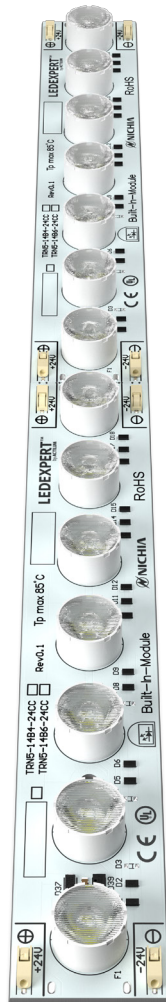

CORTINA XL14

TRN5-14BX-24CC-43E042

SPÉCIFICATIONS TECHNIQUES

Mesures	488 x 42 x 15 mm
Voltage	24 V
Couleur LED	5.000 / 6.000 K
Consommation	43 W
Lumen	≈ 5.059 lm
Efficacité lumineuse	≈ 118 lm/W
CRI	>77%
Faisceau lumière	10° y 42°
Cycle de vie	>56.000 Heures
Pourcentages de la panne prématurée	Catégorie F ₁₀
Entretien du flux lumineux	Catégorie A L ₉₀
T _p max.	85°C
Coordonnées chromatiques	Ellipse de 3 pas de MacAdam
Coordonnées chromatiques (après 6.000 Heures)	Entretien en ellipse de 3 pas de MacAdam
Dimmable	Oui

DÉTAIL DU PLAN