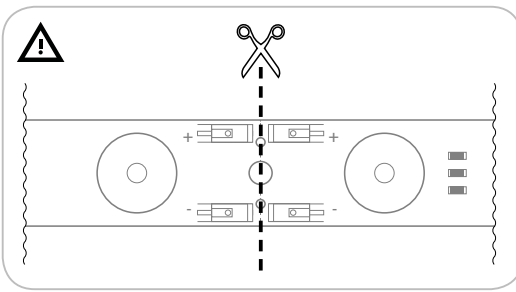

Front M9+

24V DC
VOLTAJE

14,8 W
CONSUMO

112 lm/W
EFICIENCIA LUMÍNICA

4.000 /6.000 K
TEMPERATURA DE COLOR

INSTRUCCIONES IMPORTANTES DE SEGURIDAD

Este componente es para uso en interiores debido a su protección IP44 (para conseguir mayor estanqueidad deberá cerrarlo en un espacio que garantice el IP requerido). Comprueba regularmente el cable, el transformador y todos los otros componentes en busca de daños. Si cualquier componente estuviese dañado, no deberá usarse el producto. ¡Información importante! Guarda estas instrucciones para consultarlas en el futuro.

¡ATENCIÓN!

La fuente luminosa de este producto se compone de diodos lumínicos (LED) que no pueden reemplazarse. No desmontes el producto; los diodos lumínicos pueden causar daños en los ojos. No lo sumerjas en agua.