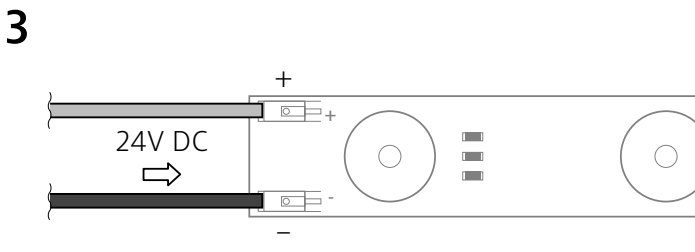

Vídeos

CORTE

<https://goo.gl/IDNQDc>