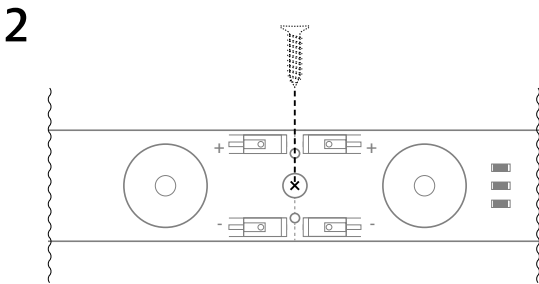

Front M9+

24V DC
VOLTAJE

14,8 W
CONSUMO

112 lm/W
EFICIENCIA LUMÍNICA

4.000 /6.000 K
TEMPERATURA DE COLOR

INSTRUCCIONES IMPORTANTES DE SEGURIDAD

Este componente es para uso en interiores debido a su protección IP44 (para conseguir mayor estanqueidad deberá cerrarlo en un espacio que garantice el IP requerido). Comprueba regularmente el cable, el transformador y todos los otros componentes en busca de daños. Si cualquier componente estuviese dañado, no deberá usarse el producto. ¡Información importante! Guarda estas instrucciones para consultarlas en el futuro.

¡ATENCIÓN!

La fuente luminosa de este producto se compone de diodos lumínicos (LED) que no pueden reemplazarse. No desmontes el producto; los diodos lumínicos pueden causar daños en los ojos. No lo sumerjas en agua.