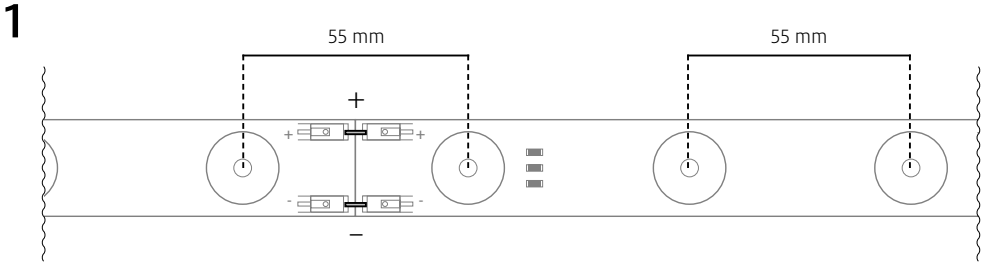

Vídeos

CORTE

<https://goo.gl/IDNQDc>