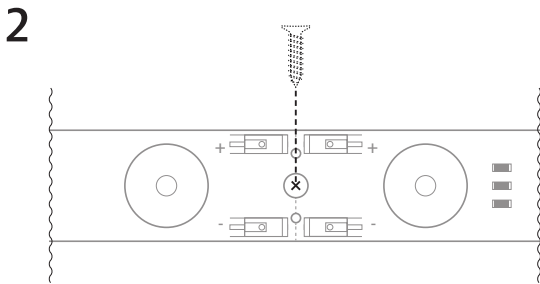

Front M9

24V DC
VOLTAJE

8,7 W
CONSUMO

121 lm/W
EFICIENCIA LUMÍNICA

4.000 /6.000 K
TEMPERATURA DE COLOR

INSTRUCCIONES IMPORTANTES DE SEGURIDAD

Este componente es para uso en interiores debido a su protección IP44 (para conseguir mayor estanqueidad deberá cerrarlo en un espacio que garantice el IP requerido). Comprueba regularmente el cable, el transformador y todos los otros componentes en busca de daños. Si cualquier componente estuviese dañado, no deberá usarse el producto. ¡Información importante! Guarda estas instrucciones para consultarlas en el futuro.

¡ATENCIÓN!

La fuente luminosa de este producto se compone de diodos lumínicos (LED) que no pueden reemplazarse. No desmontes el producto; los diodos lumínicos pueden causar daños en los ojos. No lo sumerjas en agua.