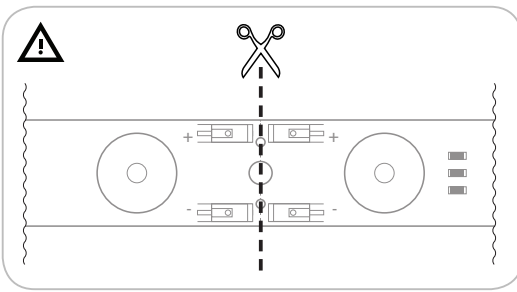

Front M9

24V DC
VOLTAJE

8,7 W
CONSUMO

121 lm/W
EFICIENCIA LUMÍNICA

4.000 /6.000 K
TEMPERATURA DE COLOR

INSTRUCCIONES IMPORTANTES DE SEGURIDAD

Este componente es para uso en interiores debido a su protección IP44 (para conseguir mayor estanqueidad deberá cerrarlo en un espacio que garantice el IP requerido). Comprueba regularmente el cable, el transformador y todos los otros componentes en busca de daños. Si cualquier componente estuviese dañado, no deberá usarse el producto. ¡Información importante! Guarda estas instrucciones para consultarlas en el futuro.

¡ATENCIÓN!

La fuente luminosa de este producto se compone de diodos lumínicos (LED) que no pueden reemplazarse. No desmontes el producto; los diodos lumínicos pueden causar daños en los ojos. No lo sumerjas en agua.