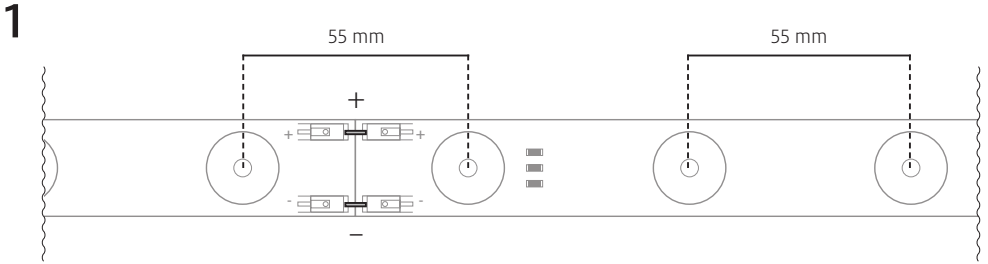

Vídeos

CORTE

<https://goo.gl/IDNQDc>