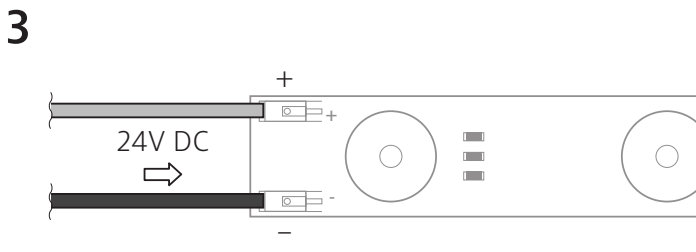

Vídeos

CORTE

<https://goo.gl/IDNQDc>