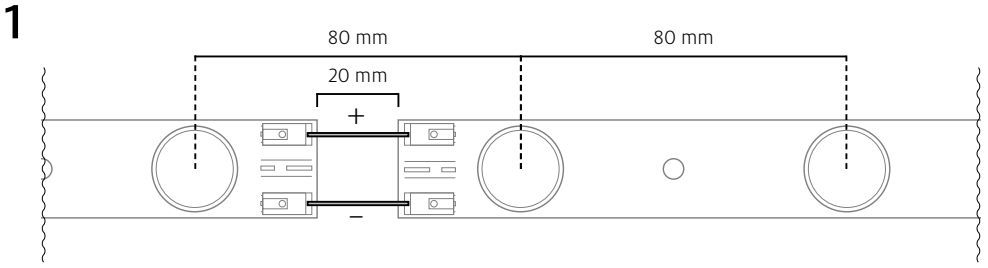

Cortina L1

24V DC
VOLTAJE

3,7 W
CONSUMO

93 lm/W
EFICIENCIA LUMÍNICA

4.000 /6.000 K
TEMPERATURA DE COLOR

INSTRUCCIONES IMPORTANTES DE SEGURIDAD

Este componente es para uso en interiores debido a su protección IP44 (para conseguir mayor estanqueidad deberá cerrarlo en un espacio que garantice el IP requerido). Comprueba regularmente el cable, el transformador y todos los otros componentes en busca de daños. Si cualquier componente estuviese dañado, no deberá usarse el producto. ¡Información importante! Guarda estas instrucciones para consultarlas en el futuro.

¡ATENCIÓN!

La fuente luminosa de este producto se compone de diodos lumínicos (LED) que no pueden reemplazarse. No desmontes el producto; los diodos lumínicos pueden causar daños en los ojos. No lo sumerjas en agua.