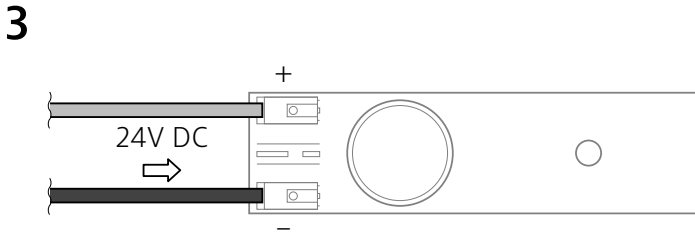

Vídeos

MONTAJE EN
CAJA DE LUZ

<https://goo.gl/RX7xT8>

INSTRUCCIONES
ELÉCTRICAS

<https://goo.gl/QkW9fp>