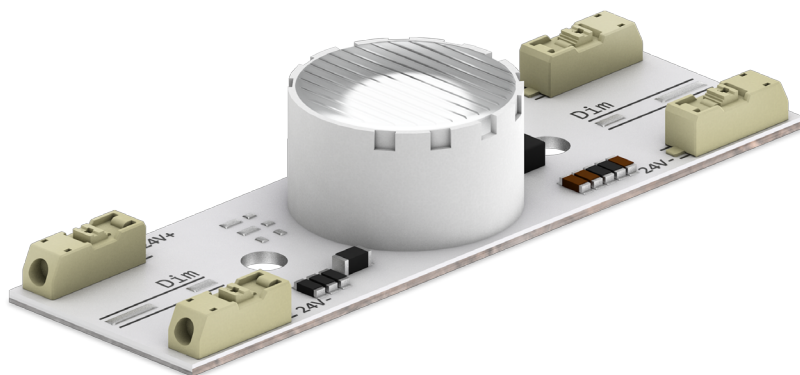

Cortina L1

24V DC
VOLTAJE

3,7 W
CONSUMO

93 lm/W
EFICIENCIA LUMÍNICA

4.000 /6.000 K
TEMPERATURA DE COLOR

INSTRUCCIONES IMPORTANTES DE SEGURIDAD

Este componente es para uso en interiores debido a su protección IP44 (para conseguir mayor estanqueidad deberá cerrarlo en un espacio que garantice el IP requerido). Comprueba regularmente el cable, el transformador y todos los otros componentes en busca de daños. Si cualquier componente estuviese dañado, no deberá usarse el producto. ¡Información importante! Guarda estas instrucciones para consultarlas en el futuro.

¡ATENCIÓN!

La fuente luminosa de este producto se compone de diodos lumínicos (LED) que no pueden reemplazarse. No desmontes el producto; los diodos lumínicos pueden causar daños en los ojos. No lo sumerjas en agua.

Vídeos

MONTAJE EN
CAJA DE LUZ

<https://goo.gl/RX7xT8>

INSTRUCCIONES
ELÉCTRICAS

<https://goo.gl/QkW9fp>