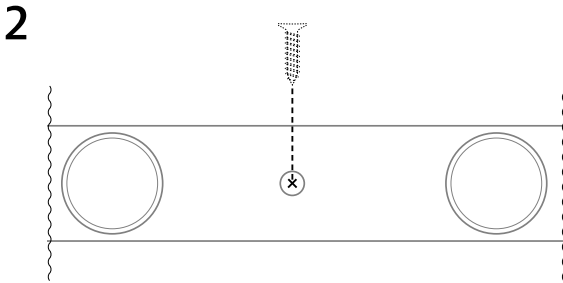

Vídeos

MONTAJE EN
CAJA DE LUZ

<https://goo.gl/RX7xT8>

INSTRUCCIONES
ELÉCTRICAS

<https://goo.gl/QkW9fp>