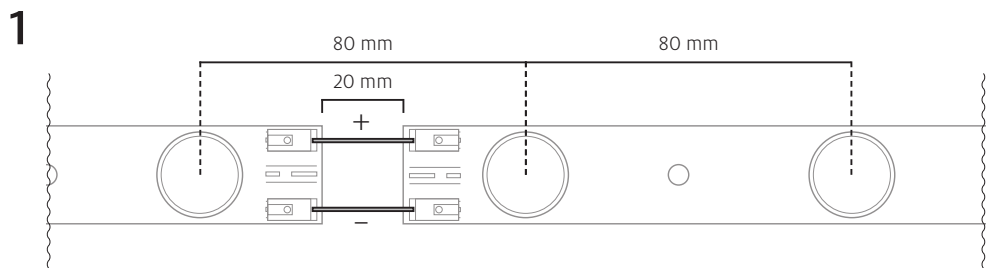

Vídeos

MONTAJE EN
CAJA DE LUZ

<https://goo.gl/RX7xT8>

INSTRUCCIONES
ELÉCTRICAS

<https://goo.gl/QkW9fp>