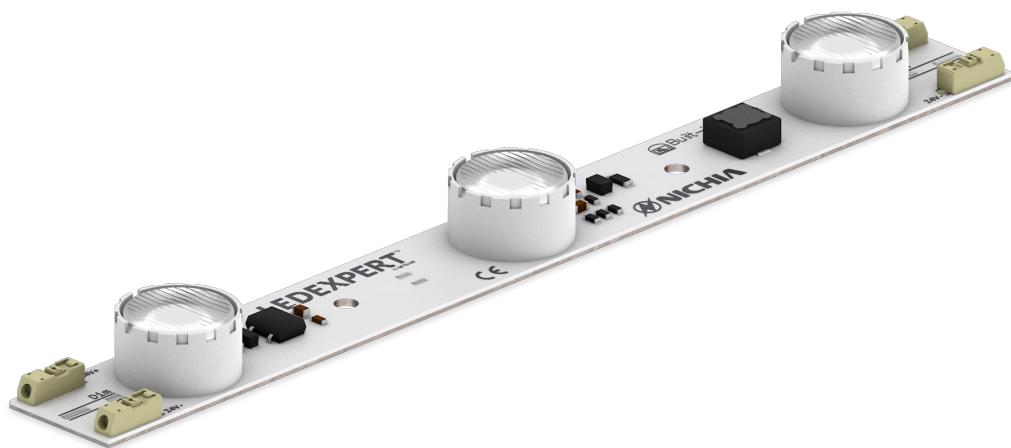

# Cortina L3+

24V DC  
VOLTAJE

13,5 W  
CONSUMO

104 lm/W  
EFICIENCIA LUMÍNICA

4.000 /6.000 K  
TEMPERATURA DE COLOR

## INSTRUCCIONES IMPORTANTES DE SEGURIDAD

Este componente es para uso en interiores debido a su protección IP44 (para conseguir mayor estanqueidad deberá cerrarlo en un espacio que garantice el IP requerido). Comprueba regularmente el cable, el transformador y todos los otros componentes en busca de daños. Si cualquier componente estuviese dañado, no deberá usarse el producto. ¡Información importante! Guarda estas instrucciones para consultarlas en el futuro.

### ¡ATENCIÓN!

La fuente luminosa de este producto se compone de diodos lumínicos (LED) que no pueden reemplazarse. No desmontes el producto; los diodos lumínicos pueden causar daños en los ojos. No lo sumerjas en agua.