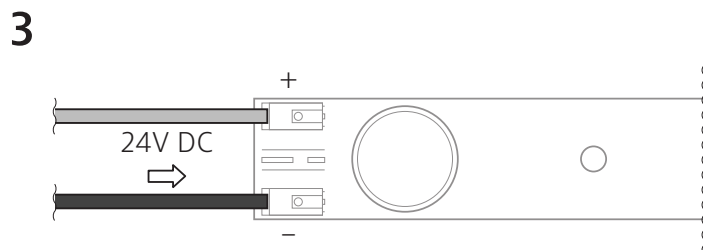

Vídeos

MONTAJE EN
CAJA DE LUZ

<https://goo.gl/RX7xT8>

INSTRUCCIONES
ELÉCTRICAS

<https://goo.gl/QkW9fp>