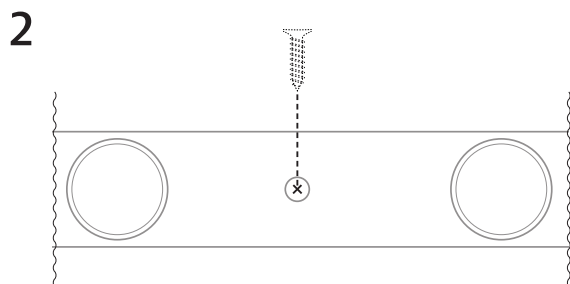

Vídeos

MONTAJE EN
CAJA DE LUZ

<https://goo.gl/RX7xT8>

INSTRUCCIONES
ELÉCTRICAS

<https://goo.gl/QkW9fp>