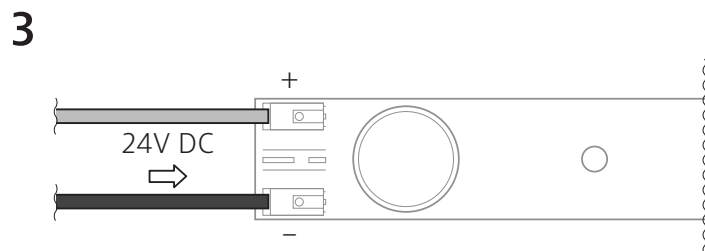

Vídeos

MONTAJE EN
CAJA DE LUZ

<https://goo.gl/RX7xT8>

INSTRUCCIONES
ELÉCTRICAS

<https://goo.gl/QkW9fp>