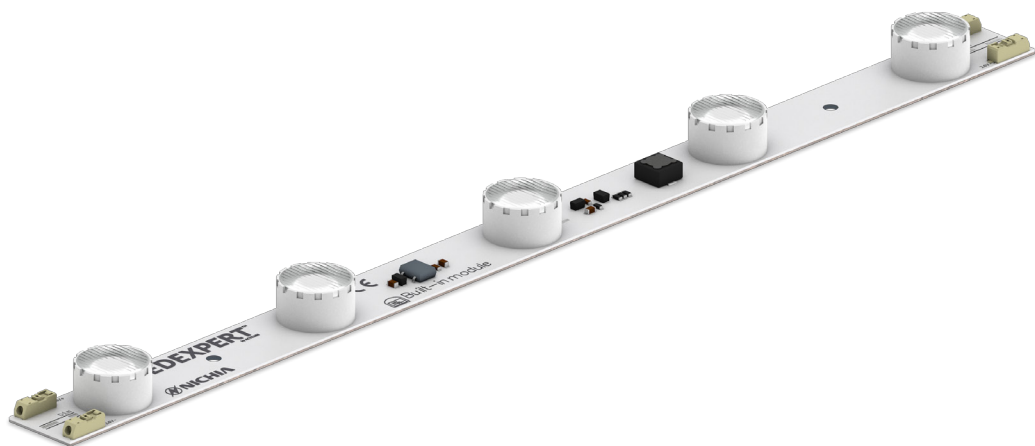

# Cortina L5+

24V DC  
VOLTAJE

20,5 W  
CONSUMO

104 lm/W  
EFICIENCIA LUMÍNICA

4.000 /6.000 K  
TEMPERATURA DE COLOR

## INSTRUCCIONES IMPORTANTES DE SEGURIDAD

Este componente es para uso en interiores debido a su protección IP44 (para conseguir mayor estanqueidad deberá cerrarlo en un espacio que garantice el IP requerido). Comprueba regularmente el cable, el transformador y todos los otros componentes en busca de daños. Si cualquier componente estuviese dañado, no deberá usarse el producto. ¡Información importante! Guarda estas instrucciones para consultarlas en el futuro.

### ¡ATENCIÓN!

La fuente luminosa de este producto se compone de diodos lumínicos (LED) que no pueden reemplazarse. No desmontes el producto; los diodos lumínicos pueden causar daños en los ojos. No lo sumerjas en agua.

## Vídeos

MONTAJE EN  
CAJA DE LUZ

<https://goo.gl/RX7xT8>

INSTRUCCIONES  
ELÉCTRICAS

<https://goo.gl/QkW9fp>