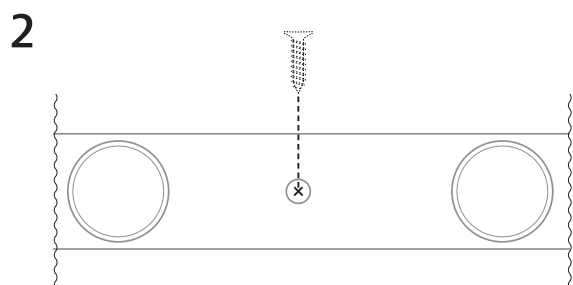

Vídeos

MONTAJE EN
CAJA DE LUZ

<https://goo.gl/RX7xT8>

INSTRUCCIONES
ELÉCTRICAS

<https://goo.gl/QkW9fp>