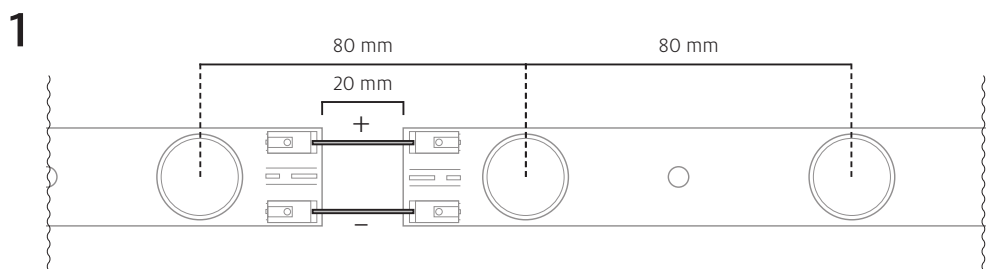

Vídeos

MONTAJE EN
CAJA DE LUZ

<https://goo.gl/RX7xT8>

INSTRUCCIONES
ELÉCTRICAS

<https://goo.gl/QkW9fp>