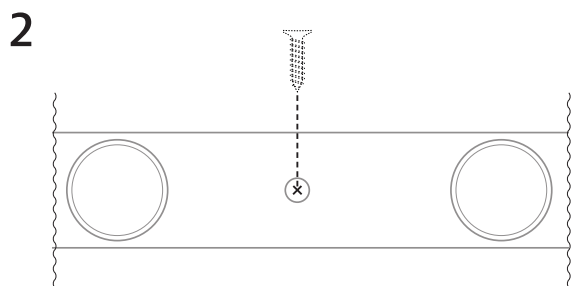

Cortina L5

24V DC
VOLTAJE

14 W
CONSUMO

120 lm/W
EFICIENCIA LUMÍNICA

4.000 /6.000 K
TEMPERATURA DE COLOR

INSTRUCCIONES IMPORTANTES DE SEGURIDAD

Este componente es para uso en interiores debido a su protección IP44 (para conseguir mayor estanqueidad deberá cerrarlo en un espacio que garantice el IP requerido). Comprueba regularmente el cable, el transformador y todos los otros componentes en busca de daños. Si cualquier componente estuviese dañado, no deberá usarse el producto. ¡Información importante! Guarda estas instrucciones para consultarlas en el futuro.

¡ATENCIÓN!

La fuente luminosa de este producto se compone de diodos lumínicos (LED) que no pueden reemplazarse. No desmontes el producto; los diodos lumínicos pueden causar daños en los ojos. No lo sumerjas en agua.