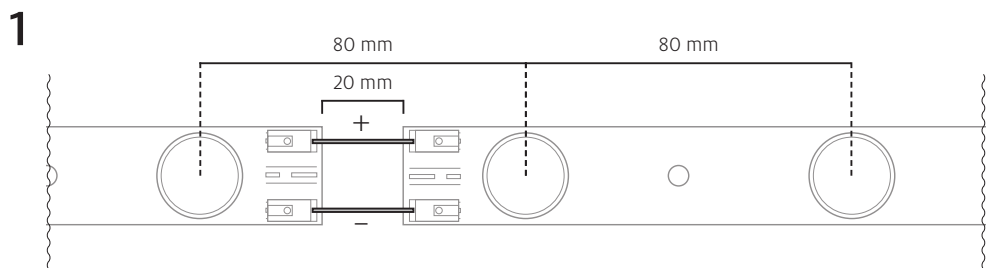

Cortina L5

24V DC
VOLTAJE

14 W
CONSUMO

120 lm/W
EFICIENCIA LUMÍNICA

4.000 /6.000 K
TEMPERATURA DE COLOR

INSTRUCCIONES IMPORTANTES DE SEGURIDAD

Este componente es para uso en interiores debido a su protección IP44 (para conseguir mayor estanqueidad deberá cerrarlo en un espacio que garantice el IP requerido). Comprueba regularmente el cable, el transformador y todos los otros componentes en busca de daños. Si cualquier componente estuviese dañado, no deberá usarse el producto. ¡Información importante! Guarda estas instrucciones para consultarlas en el futuro.

¡ATENCIÓN!

La fuente luminosa de este producto se compone de diodos lumínicos (LED) que no pueden reemplazarse. No desmontes el producto; los diodos lumínicos pueden causar daños en los ojos. No lo sumerjas en agua.