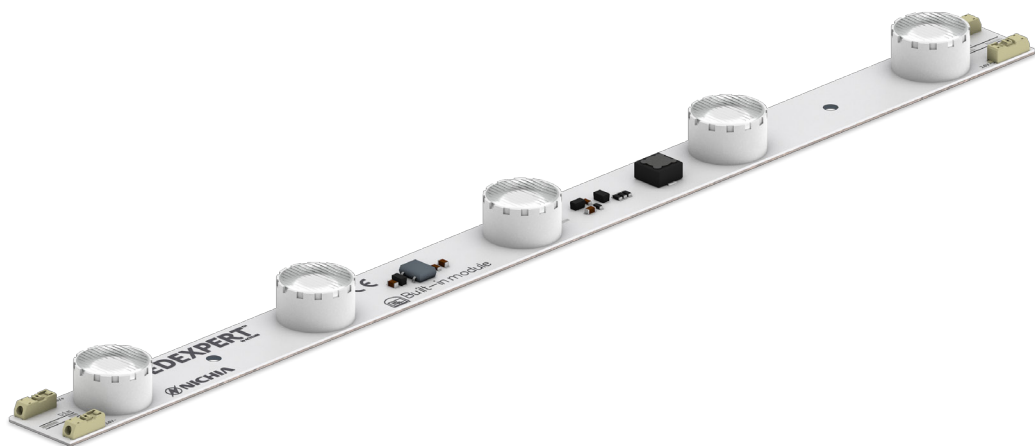

Cortina L5

24V DC
VOLTAJE

14 W
CONSUMO

120 lm/W
EFICIENCIA LUMÍNICA

4.000 /6.000 K
TEMPERATURA DE COLOR

INSTRUCCIONES IMPORTANTES DE SEGURIDAD

Este componente es para uso en interiores debido a su protección IP44 (para conseguir mayor estanqueidad deberá cerrarlo en un espacio que garantice el IP requerido). Comprueba regularmente el cable, el transformador y todos los otros componentes en busca de daños. Si cualquier componente estuviese dañado, no deberá usarse el producto. ¡Información importante! Guarda estas instrucciones para consultarlas en el futuro.

¡ATENCIÓN!

La fuente luminosa de este producto se compone de diodos lumínicos (LED) que no pueden reemplazarse. No desmontes el producto; los diodos lumínicos pueden causar daños en los ojos. No lo sumerjas en agua.

Vídeos

MONTAJE EN
CAJA DE LUZ

<https://goo.gl/RX7xT8>

INSTRUCCIONES
ELÉCTRICAS

<https://goo.gl/QkW9fp>