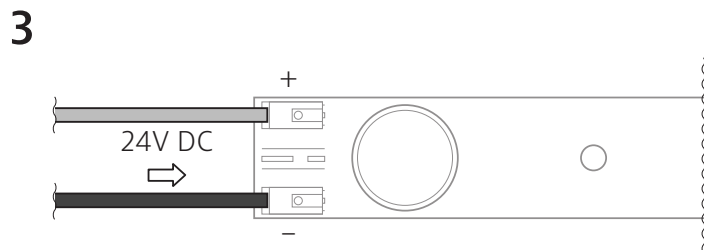

Vídeos

MONTAJE EN
CAJA DE LUZ

<https://goo.gl/RX7xT8>

INSTRUCCIONES
ELÉCTRICAS

<https://goo.gl/QkW9fp>