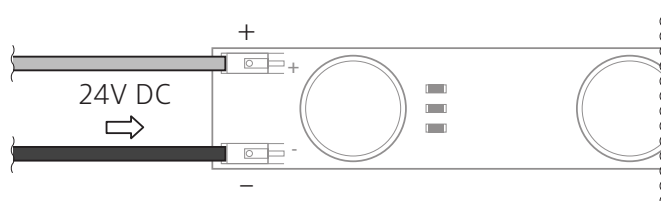

Vídeos

MONTAJE EN CAJA DE LUZ

<https://goo.gl/Pe2xKe>

INSTRUCCIONES ELÉCTRICAS

<https://goo.gl/uyPpgS>

CORTE

<https://goo.gl/3j8Jnn>