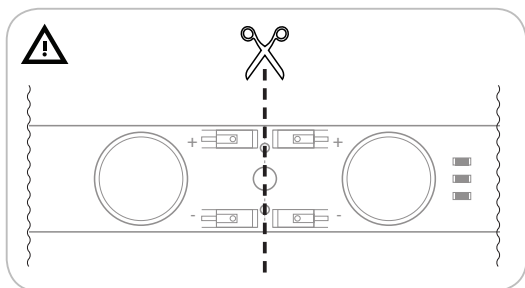

Cortina M9

24V DC
VOLTAJE

14,7 W
CONSUMO

112 lm/W
EFICIENCIA LUMÍNICA

4.000 /6.000 K
TEMPERATURA DE COLOR

INSTRUCCIONES IMPORTANTES DE SEGURIDAD

Este componente es para uso en interiores debido a su protección IP44 (para conseguir mayor estanqueidad deberá cerrarlo en un espacio que garantice el IP requerido). Comprueba regularmente el cable, el transformador y todos los otros componentes en busca de daños. Si cualquier componente estuviese dañado, no deberá usarse el producto. ¡Información importante! Guarda estas instrucciones para consultarlas en el futuro.

¡ATENCIÓN!

La fuente luminosa de este producto se compone de diodos lumínicos (LED) que no pueden reemplazarse. No desmontes el producto; los diodos lumínicos pueden causar daños en los ojos. No lo sumerjas en agua.