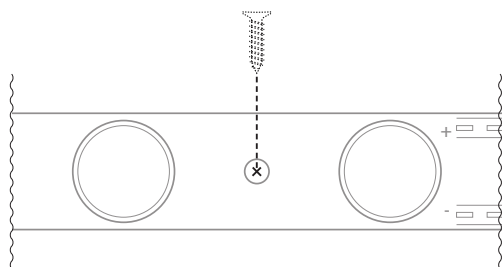

1

2

3

Vídeos

MONTAJE EN CAJA DE LUZ

<https://goo.gl/Pe2xKe>

INSTRUCCIONES ELÉCTRICAS

<https://goo.gl/uyPpgS>

CORTE

<https://goo.gl/3j8Jnn>