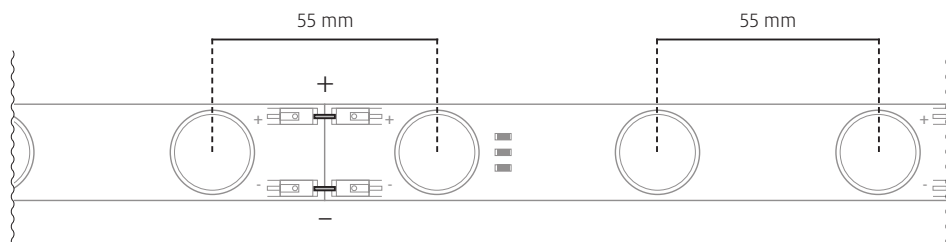

1

2

3

Vídeos

MONTAJE EN CAJA DE LUZ

<https://goo.gl/Pe2xKe>

INSTRUCCIONES ELÉCTRICAS

<https://goo.gl/uyPpgS>

CORTE

<https://goo.gl/3j8Jnn>