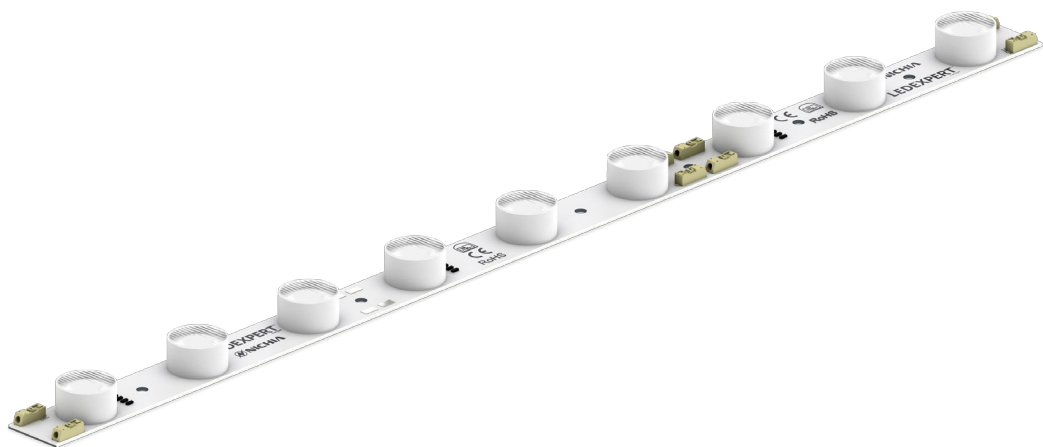

Cortina M9

24V DC
VOLTAJE

14,7 W
CONSUMO

112 lm/W
EFICIENCIA LUMÍNICA

4.000 /6.000 K
TEMPERATURA DE COLOR

INSTRUCCIONES IMPORTANTES DE SEGURIDAD

Este componente es para uso en interiores debido a su protección IP44 (para conseguir mayor estanqueidad deberá cerrarlo en un espacio que garantice el IP requerido). Comprueba regularmente el cable, el transformador y todos los otros componentes en busca de daños. Si cualquier componente estuviese dañado, no deberá usarse el producto. ¡Información importante! Guarda estas instrucciones para consultarlas en el futuro.

¡ATENCIÓN!

La fuente luminosa de este producto se compone de diodos lumínicos (LED) que no pueden reemplazarse. No desmontes el producto; los diodos lumínicos pueden causar daños en los ojos. No lo sumerjas en agua.

1

2

3

Vídeos

MONTAJE EN CAJA DE LUZ

<https://goo.gl/Pe2xKe>

INSTRUCCIONES ELÉCTRICAS

<https://goo.gl/uyPpgS>