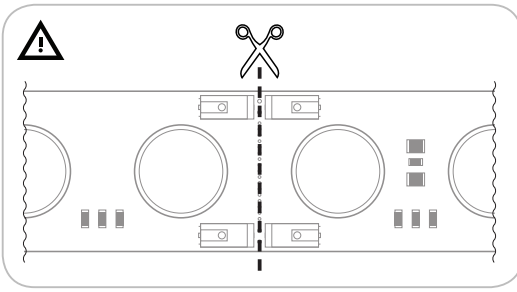

Cortina XL14

24V DC
VOLTAJE

43 W
CONSUMO

118 lm/W
EFICIENCIA LUMÍNICA

6.000 K
TEMPERATURA DE COLOR

INSTRUCCIONES IMPORTANTES DE SEGURIDAD

Este componente es para uso en interiores debido a su protección IP44 (para conseguir mayor estanqueidad deberá cerrarlo en un espacio que garantice el IP requerido). Comprueba regularmente el cable, el transformador y todos los otros componentes en busca de daños. Si cualquier componente estuviese dañado, no deberá usarse el producto. ¡Información importante! Guarda estas instrucciones para consultarlas en el futuro.

¡ATENCIÓN!

La fuente luminosa de este producto se compone de diodos lumínicos (LED) que no pueden reemplazarse. No desmontes el producto; los diodos lumínicos pueden causar daños en los ojos. No lo sumerjas en agua.