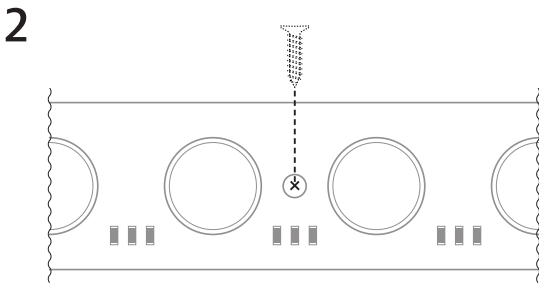

Cortina XL14

24V DC
VOLTAJE

43 W
CONSUMO

118 lm/W
EFICIENCIA LUMÍNICA

6.000 K
TEMPERATURA DE COLOR

INSTRUCCIONES IMPORTANTES DE SEGURIDAD

Este componente es para uso en interiores debido a su protección IP44 (para conseguir mayor estanqueidad deberá cerrarlo en un espacio que garantice el IP requerido). Comprueba regularmente el cable, el transformador y todos los otros componentes en busca de daños. Si cualquier componente estuviese dañado, no deberá usarse el producto. ¡Información importante! Guarda estas instrucciones para consultarlas en el futuro.

¡ATENCIÓN!

La fuente luminosa de este producto se compone de diodos lumínicos (LED) que no pueden reemplazarse. No desmontes el producto; los diodos lumínicos pueden causar daños en los ojos. No lo sumerjas en agua.