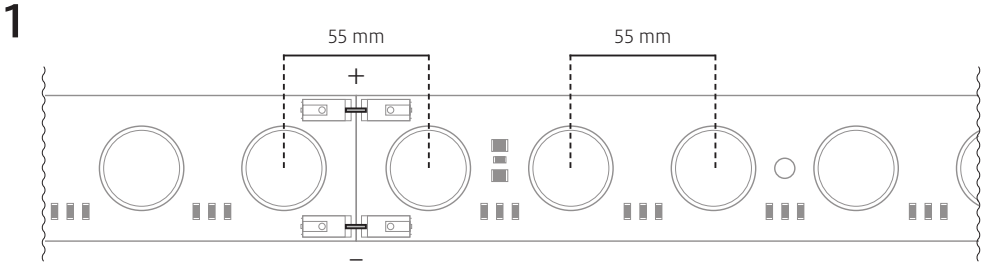

Cortina XL14

24V DC
VOLTAJE

43 W
CONSUMO

118 lm/W
EFICIENCIA LUMÍNICA

6.000 K
TEMPERATURA DE COLOR

INSTRUCCIONES IMPORTANTES DE SEGURIDAD

Este componente es para uso en interiores debido a su protección IP44 (para conseguir mayor estanqueidad deberá cerrarlo en un espacio que garantice el IP requerido). Comprueba regularmente el cable, el transformador y todos los otros componentes en busca de daños. Si cualquier componente estuviese dañado, no deberá usarse el producto. ¡Información importante! Guarda estas instrucciones para consultarlas en el futuro.

¡ATENCIÓN!

La fuente luminosa de este producto se compone de diodos lumínicos (LED) que no pueden reemplazarse. No desmontes el producto; los diodos lumínicos pueden causar daños en los ojos. No lo sumerjas en agua.