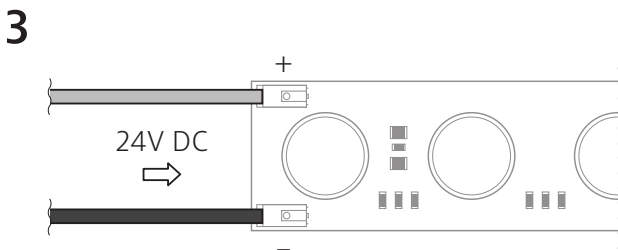

Vídeos

CORTE

<https://goo.gl/KFrzRB>